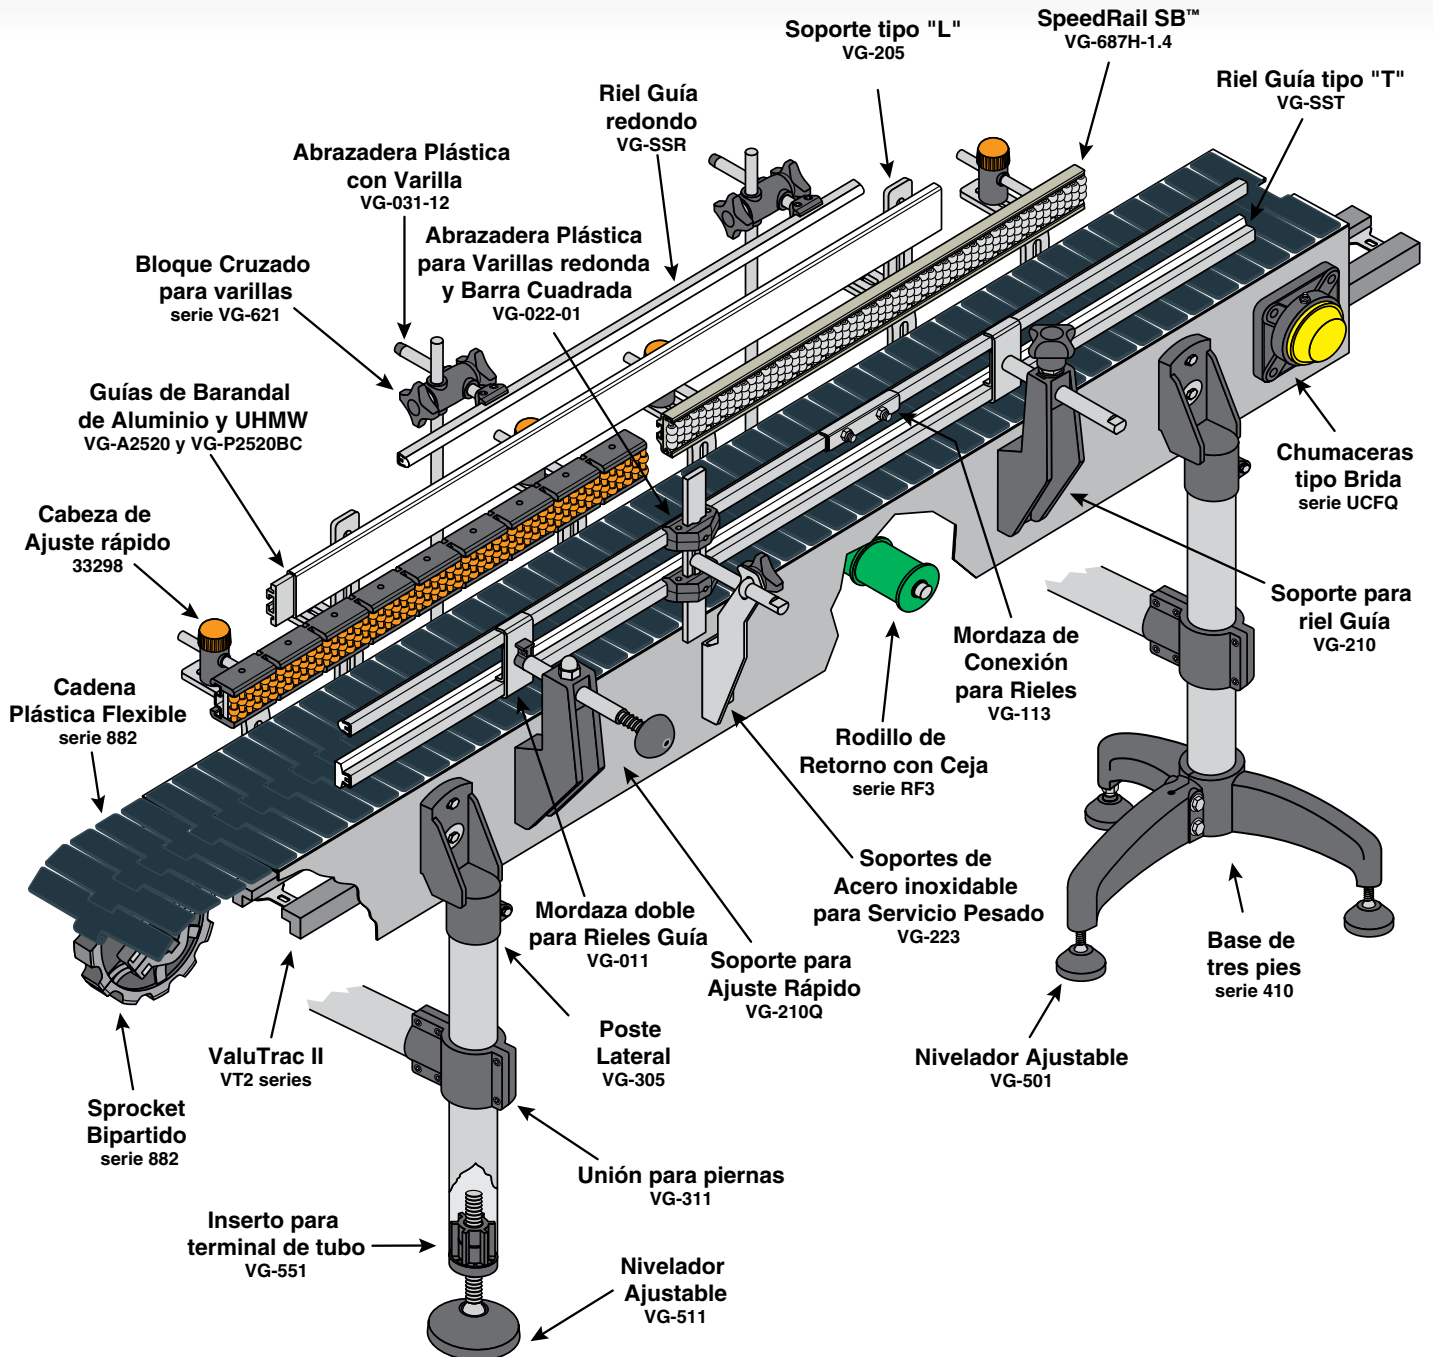

Servicio a Clientes 01(33)3284 5628 (Guadalajara México)

Aplicaciones de Ingeniería 1 800 626 2093

www.RegalPTS.com

A Regal Brand

REGAL